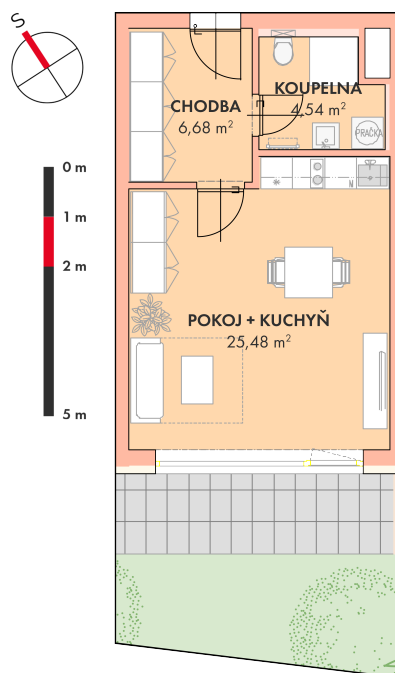

**NOVÉ
BYTY
UNIČOV**

Developerský projekt

Byty Uničov

www.bytyunicov.cz

BYT D13 / 1.NP / 1+kk

Celková plocha	92.82 m²
Byt	36.70 m ²
Terasa	8.14 m ²
Zahrada	45.00 m ²

metr2 reality s.r.o.
Litovelská 1340/2c
779 00 Olomouc